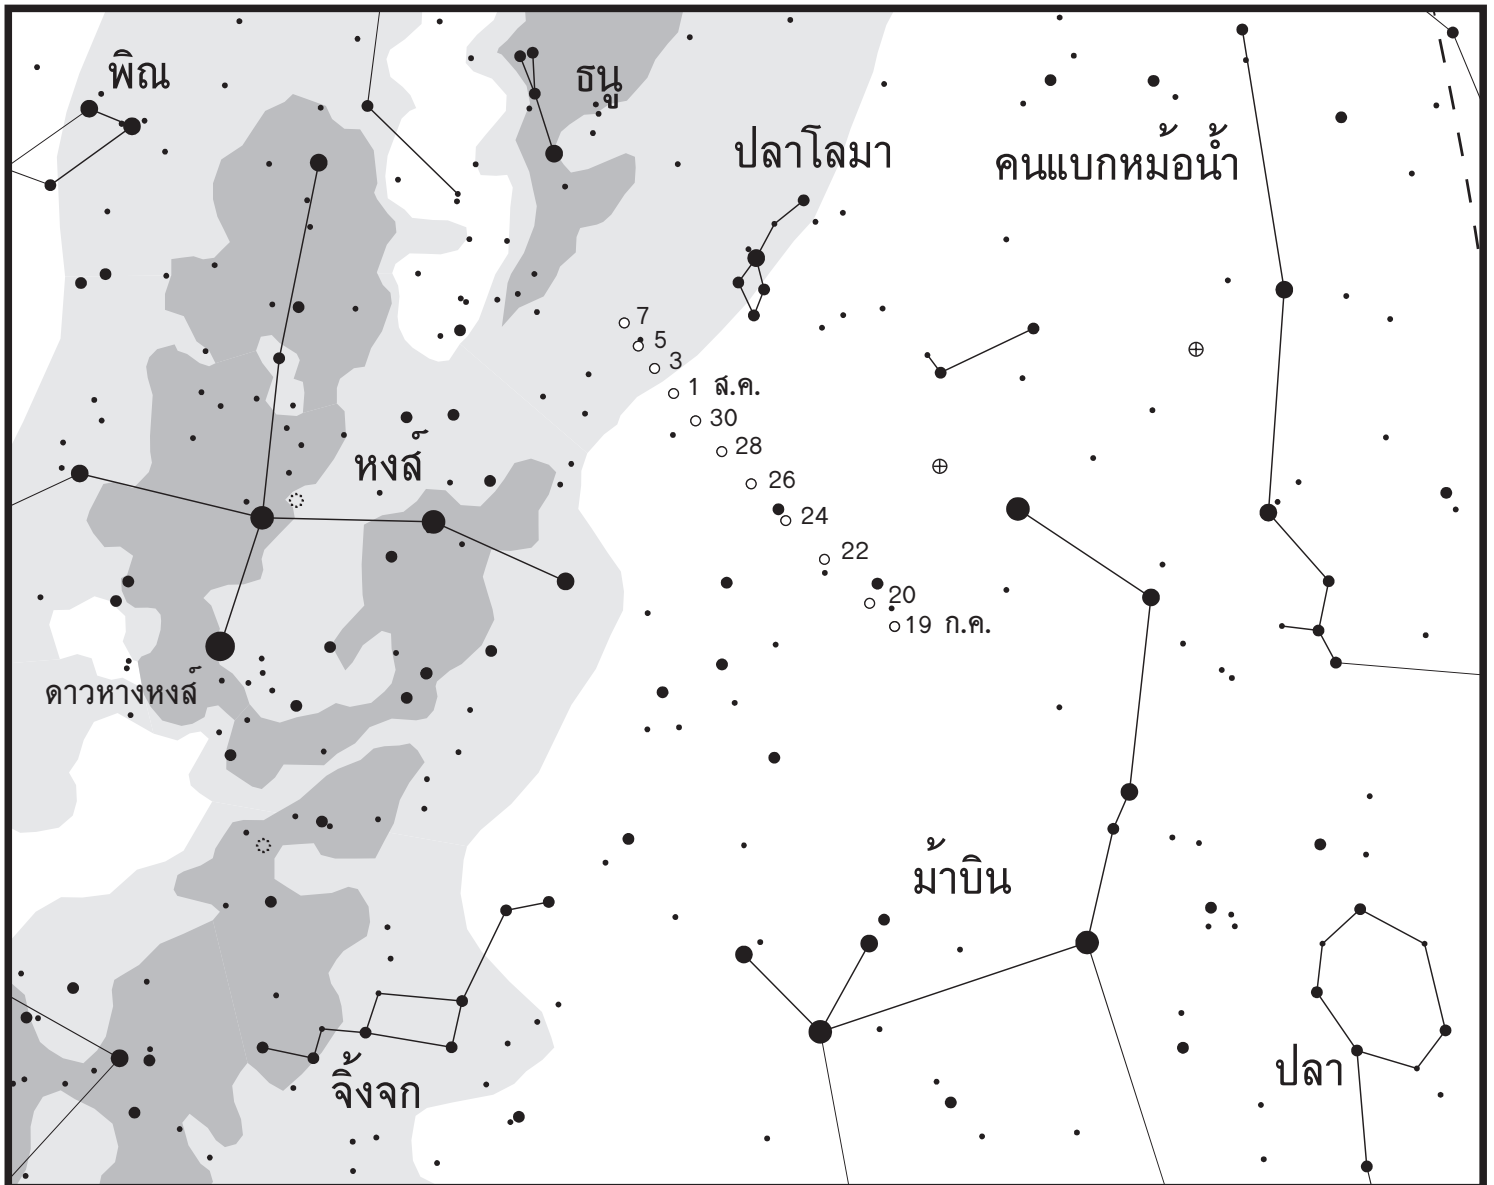

แผนที่ตำแหน่งดาวหางลีเนียร์สำหรับท้องฟ้าประเทศไทย

สมาคมดาราศาสตร์ไทย – <http://thaiastro.nectec.or.th>

จัดทำโดย วรเชษฐ์ บุญปลอด – worachateb@hotmail.com